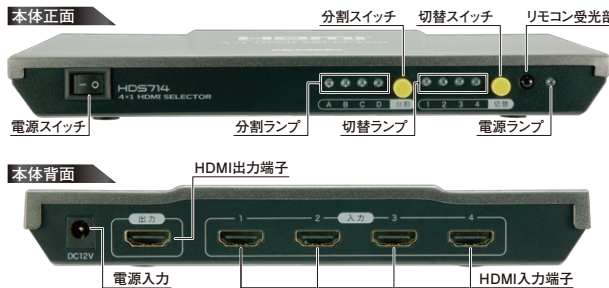

■HDS714 本体仕様

材質	アルミ合金	動作温度 / 動作湿度	0~70℃ / 10~90%
外形寸法	W196×D80×H24 (mm)	入力端子	HDMI (タイプA) ×4系統
重量	約226g	出力端子	HDMI (タイプA) ×1系統
電源	DC12V / 2A	解像度	最大1080p / 60Hz

HDCP / 伝送速度	HDCP1.3 / 10.2Gbps CEC (リンク機能) 無し
色深度	36ビット / ピクセルディープカラー
オーディオフォーマット	LPCM7.1 / Dolby TrueHD / DTS-HDマスターオーディオ

■リモコン仕様

外形寸法	W40×D85×H9 (mm)
重量	約20g (電池含む)
使用電池	ボタン電池 (CR2025) ×1

■ACアダプター仕様

入力	AC100V 50 / 60Hz
出力	DC12V 2A (プラグセンタープラス)

《セット内容》

●HDS714本体 ●リモコン※ ●ACアダプター ●取扱説明書 ●保証書

※動作確認用電池付属

⚠ HDMIケーブルは付属していませんので、ご使用に合ったケーブル長のHDMIケーブルを別途ご用意ください。

⚠ ご注意 ご購入前に必ずお読み下さい。■本製品は全てのHDMI搭載機器に対する正常動作を保証しているわけではありません。■HDMIケーブルは付属していませんので、ご使用に合ったケーブル長のHDMIケーブルを別途ご用意ください。■「接続例」に準じた接続以外での使用による動作保証は一切致しません。

■HDMIケーブルは必ず規格HDMI Licensing, LLCに準拠したケーブルをお選びください。また、画質劣化を防ぐためにケーブル長は極力短いものをお選びください。■必ず付属の専用ACアダプターをご使用ください。また、本製品はAC100V以外では使用しないでください。■本製品に録画・保存機能はありません。■HDCPとはコンテンツ著作権保護技術=デジタル著作権管理技術(DRM)の一種で、デジタル通信方式内で扱われる画像や動画・映像コンテンツの出力信号を暗号化することにより不正コピーを防止する機能を示します。■モニターの写真は八分入込み合成のイメージです。■写真の色と実際の製品の色とは印刷の関係で多少異なる場合があります。■製品名称及び適合情報は著作権法で保護されています。記載の一部、または全部(デザイン含む)をプロスペックの許諾・許可無しに無断で転用・複製・改変・掲示・頒布・販売・出版等を行うことを固く禁じます。■製品の仕様、価格及びデザイン(寸法含む)は改良のため予告なく変更する場合があります。■本製品の保証期間は1年間です。■カタログに掲載している画像は、各機能をわかりやすく説明するためのイメージです。■本製品は日本国内仕様です。本製品を日本国外で使用された場合、弊社は一切の責任・保証を負いかねます。■HDMI、HDMIロゴ、およびHigh-Definition Multimedia Interfaceは、HDMI Licensing LLCの商標もしくは米国およびその他の国における登録商標です。(This product is for use only in Japan. We bear no responsibility and guarantee for any damages or losses arising from use of, or inability to use, this product outside Japan.)

PROSPECC 株式会社 プロスペック

〒160-0022 東京都新宿区新宿1-18-2
TEL.03-5369-2791 FAX.03-5369-2792

最新情報は <http://www.prospec.co.jp/>

住所・電話・URLの情報
が読み取れます

お買い求めとご相談は信用のある当店へ

202007-163-PP-10000 カタログ記載内容 2020年7月現在

製造元:TESLA ELEC TECHNOLOGY CO., LTD.