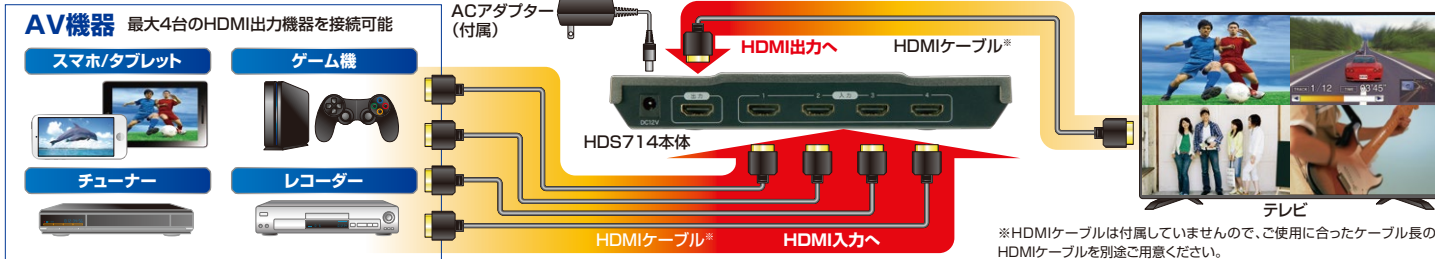

接続イメージ

※HDMIケーブルは付属していませんので、ご使用に合ったケーブル長のHDMIケーブルを別途ご用意ください。