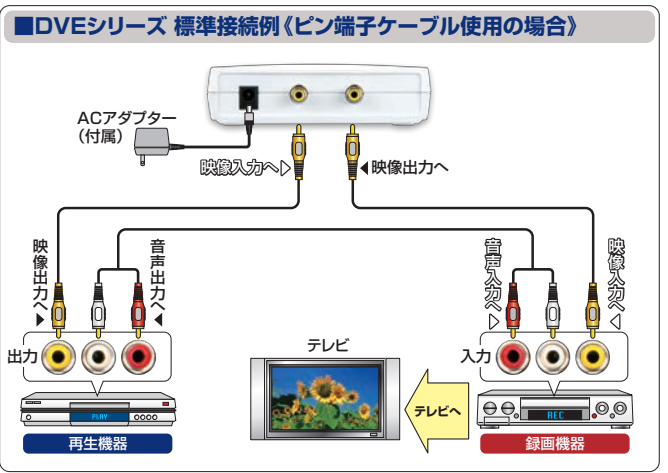

楽しみ方イロイロ **自分だけのオリジナルDVDを作ろう!!**

パソコンで楽しむ

映像コレクション編集に

クルマで楽しむ

※各メディアへのダビング時はSD(スタンダード)画質になります。

DVEシリーズ仕様一覧表

品名	DVE795	DVE781	DVE771	DVE793	DVE792W
本体カラー	ピアノブラック	ピアノブラック	ピアノブラック	ピアノブラック	ホワイト
本体サイズ	W219.5mmxD155mmxH59mm	W219.5mmxD155mmxH59mm	W219.5mmxD155mmxH59mm	W118mmxD98.4mmxH32.8mm	W118mmxD98.4mmxH32.8mm
消費電力/定格入力電圧	5W以下/DC12V	4W以下/DC6V	4W以下/DC6V	3W以下/DC6V	2W以下/DC6V
D端子(入力)	D1/D2/D3/D4	-	-	-	-
D端子(出力)	D1/D2/D3/D4	-	-	-	-
S端子(入力)	2系統※1	2系統※1	1系統※1	1系統※2	-
S端子(出力)	2系統	2系統	2系統	1系統	-
ピン端子(入力)	2系統※1	2系統※1	1系統※1	1系統※2	1系統
ピン端子(出力)	2系統	2系統	2系統	1系統	1系統
ステレオ音声入力端子	ピン端子2系統	ピン端子2系統	-	-	-
ステレオ音声出力端子	ピン端子2系統	ピン端子2系統	-	-	-
ACアダプター(各1個)	入力AC100V 50/60Hz 出力DC12V/1500mA(プラグセンターマイナス)	入力AC100V 50/60Hz 出力DC6V/600mA(プラグセンターマイナス)	入力AC100V 50/60Hz 出力DC6V/600mA(プラグセンターマイナス)	入力AC100V 50/60Hz 出力DC6V/600mA(プラグセンターマイナス)	入力AC100V 50/60Hz 出力DC6V/300mA(プラグセンターマイナス)
映像コード	S端子ケーブル1本、映像音声一体型ピン端子ケーブル1本	S端子ケーブル1本、映像音声一体型ピン端子ケーブル1本	S端子ケーブル1本、映像音声一体型ピン端子ケーブル1本	映像音声ケーブル1本	-
その他	DVE795本体/小型リモコン/取扱説明書	DVE781本体/小型リモコン/取扱説明書	DVE771本体/小型リモコン/音声分配アダプター※2/取扱説明書	DVE793本体/音声分配アダプター※2/取扱説明書	DVE792W本体/取扱説明書
リア形状					

※1:同一の入力系統にS端子ケーブル、ピン端子ケーブルを同時に接続した場合は、S端子ケーブルが優先されます。 ※2:S端子入力、ピン端子入力の切り替えは手動です。

DVEシリーズ接続例

- 再生機器** ブルーレイプレーヤー/DVDプレーヤー/地デジチューナー/BS放送チューナー/CS放送チューナー/ビデオデッキ/ビデオカメラ など
- 録画機器** ブルーレイレコーダー/DVDレコーダー/メディア(DVD-R, BD-Rなど)

DVE795 接続例(ピン端子ケーブル/D端子ケーブル使用の場合)

3系統のHDMI信号をワンタッチ切り替え!!
HDMIセレクター **HDS-700** オープン価格

- 接続機器の電源状態がわかるセレクト表示機能
- HDCPに対応。ほとんどのHDMI端子搭載機器が使用可能
- 映像出力ポートに自動的に切り替わるオートセレクト機能

部屋でクルマで迫力サラウンド!!
サラウンドアダプター **SRA710H**(家庭用)/**SRA710C**(車載用)