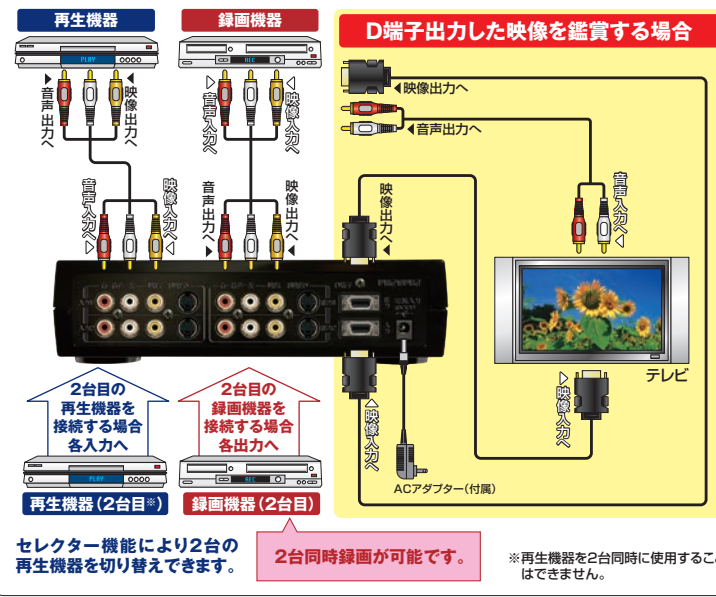

楽しみ方イロイロ **自分だけのオリジナルDVDを作ろう!!**

パソコンで楽しむ

映像コレクション編集に

クルマで楽しむ

※各メディアへのダビング時はSD(スタンダード)画質になります。

DVEシリーズ仕様一覧表

品名	DVE795	DVE781	DVE771	DVE793	DVE792W
本体カラー	ピアノブラック	ピアノブラック	ピアノブラック	ピアノブラック	ホワイト
本体サイズ	W219.5mmxD155mmxH59mm	W219.5mmxD155mmxH59mm	W219.5mmxD155mmxH59mm	W118mmxD98.4mmxH32.8mm	W118mmxD98.4mmxH32.8mm
消費電力/定格入力電圧	5W以下/DC12V	4W以下/DC6V	4W以下/DC6V	3W以下/DC6V	2W以下/DC6V
D端子(入力)	D1/D2/D3/D4	-	-	-	-
D端子(出力)	D1/D2/D3/D4	-	-	-	-
S端子(入力)	2系統※1	2系統※1	1系統※1	1系統※2	-
S端子(出力)	2系統	2系統	2系統	1系統	-
ピン端子(入力)	2系統※1	2系統※1	1系統※1	1系統※2	1系統
ピン端子(出力)	2系統	2系統	2系統	1系統	1系統
ステレオ音声入力端子	ピン端子2系統	ピン端子2系統	-	-	-
ステレオ音声出力端子	ピン端子2系統	ピン端子2系統	-	-	-
ACアダプター(各1個)	入力AC100V 50/60Hz 出力DC12V/1500mA(プラグセンターマイナス)	入力AC100V 50/60Hz 出力DC6V/600mA(プラグセンターマイナス)	入力AC100V 50/60Hz 出力DC6V/600mA(プラグセンターマイナス)	入力AC100V 50/60Hz 出力DC6V/600mA(プラグセンターマイナス)	入力AC100V 50/60Hz 出力DC6V/300mA(プラグセンターマイナス)
映像コード	S端子ケーブル1本、映像音声一体型ピン端子ケーブル1本	S端子ケーブル1本、映像音声一体型ピン端子ケーブル1本	S端子ケーブル1本、映像音声一体型ピン端子ケーブル1本	映像音声ケーブル1本	-
その他	DVE795本体/小型リモコン/取扱説明書	DVE781本体/小型リモコン/取扱説明書	DVE771本体/小型リモコン/音声分配アダプター※2/取扱説明書	DVE793本体/音声分配アダプター※2/取扱説明書	DVE792W本体/取扱説明書
リア形状					

※1:同一の入力系統にS端子ケーブル、ピン端子ケーブルを同時に接続した場合は、S端子ケーブルが優先されます。 ※2:S端子入力、ピン端子入力の切り替えは手動です。

DVEシリーズ接続例

- 再生機器** ブルーレイプレーヤー/DVDプレーヤー/地デジチューナー/BS放送チューナー/CS放送チューナー/ビデオデッキ/ビデオカメラ など
- 録画機器** ブルーレイレコーダー/DVDレコーダー/メディア(DVD-R, BD-Rなど)

DVE795 接続例(ピン端子ケーブル/D端子ケーブル使用の場合)

3系統のHDMI信号をワンタッチ切り替え!!
HDMIセレクター **HDS-700** オープン価格

- 接続機器の電源状態がわかるセレクト表示機能
- HDCPに対応。ほとんどのHDMI端子搭載機器が使用可能
- 映像出力ポートに自動的に切り替わるオートセレクト機能

部屋でクルマで迫力サラウンド!!
サラウンドアダプター **SRA710H**(家庭用)/**SRA710C**(車載用)

D端子
入出力

オンスクリーン
ディスプレイ

音量調整
機能

デジタル
TBC

2入力
2出力

3D
ノイズ
リダクション

ワイド
識別信号
対応

リモコン
付属