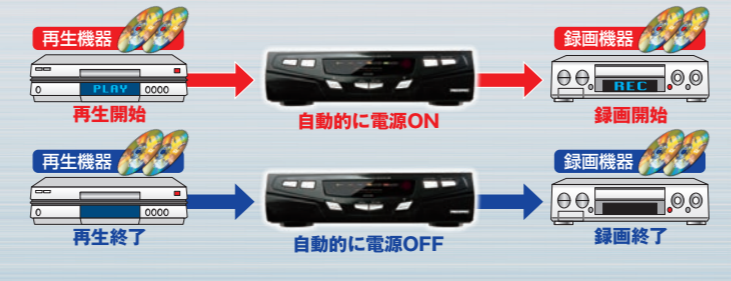

オートREC機能搭載録画機に対応(オート(ワー)機能) DVE795 DVE781 DVE771 DVE793 DVE792W

オートパワー機能搭載により、レコーダーのオートREC機能に完全対応。タイマー録画に便利です。(録画機にオートREC機能が搭載されている場合のみ)

デコーダー・エンコーダー搭載 DVE795 DVE781 DVE771 DVE793 DVE792W

ダイナミックレンジの拡大・水平解像度の向上と多彩な映像補正機能を実現。10bit/Dコンバーター、11bit/D/Aコンバーターを内蔵し、微妙な色合い・コントラストをより忠実に再現し、さまざまなノイズを高次元で除去します。

デジタルTBC機能 DVE795 DVE781 DVE771 DVE793 DVE792W

同期信号の時間軸方向の乱れを補正し、テープの伸びや回転ヘッドの走行ムラによって生じる画面の歪みやブレ(揺れ)を除去。古いビデオテープも安定した高画質で再生・編集することが可能です。

3Dノイズリダクション機能搭載 DVE795 DVE781 DVE771 DVE793 DVE792W

動きのある映像部分を2Dノイズ除去処理、動きの少ない映像部分を3Dノイズ除去処理することで、残像現象を抑えつつクリアな映像に補正することを可能にしたフレーム巡回型ノイズリダクション機能を搭載。

DVE795 なら